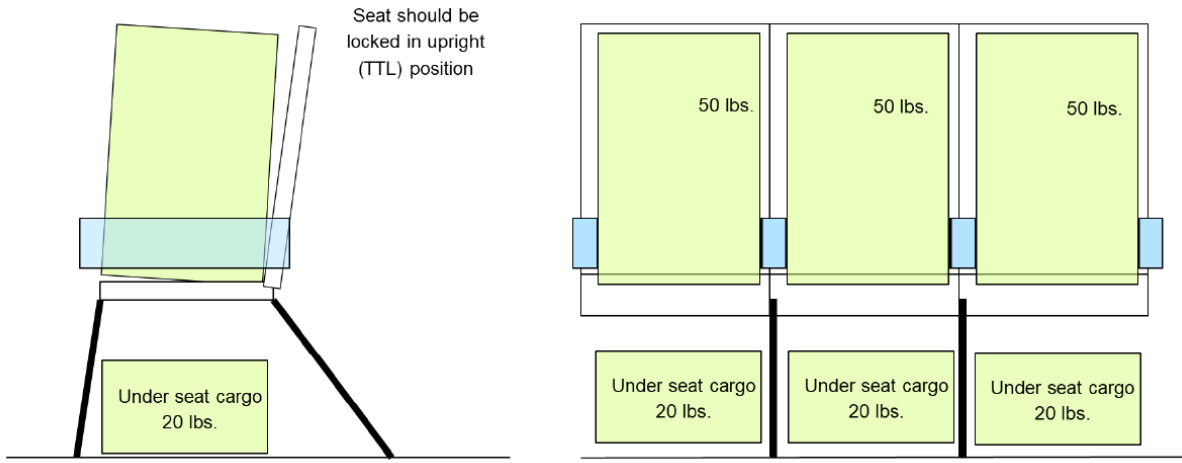

**EK-1**

**KOLTUKLAR ÜZERİNE YÜKLENEBİLİR KARGO ÖRNEKLERİ**

Maksimum 3 kutu (koltuk başına 1 kutu) için koltukta kargo taşıma limiti= 22,5 kg (50 lbs)

Maksimum kargo yüksekliği koltuk sırtlığının üst kısmından daha yüksek olmamalı

Maksimum 1 kutu (3 koltuk başına 1 kutu) için koltukta kargo taşıma limiti= 50 kg (110 lbs)

Maksimum kargo yüksekliği koltuk sırtlığının üst kısmından daha yüksek olmamalı